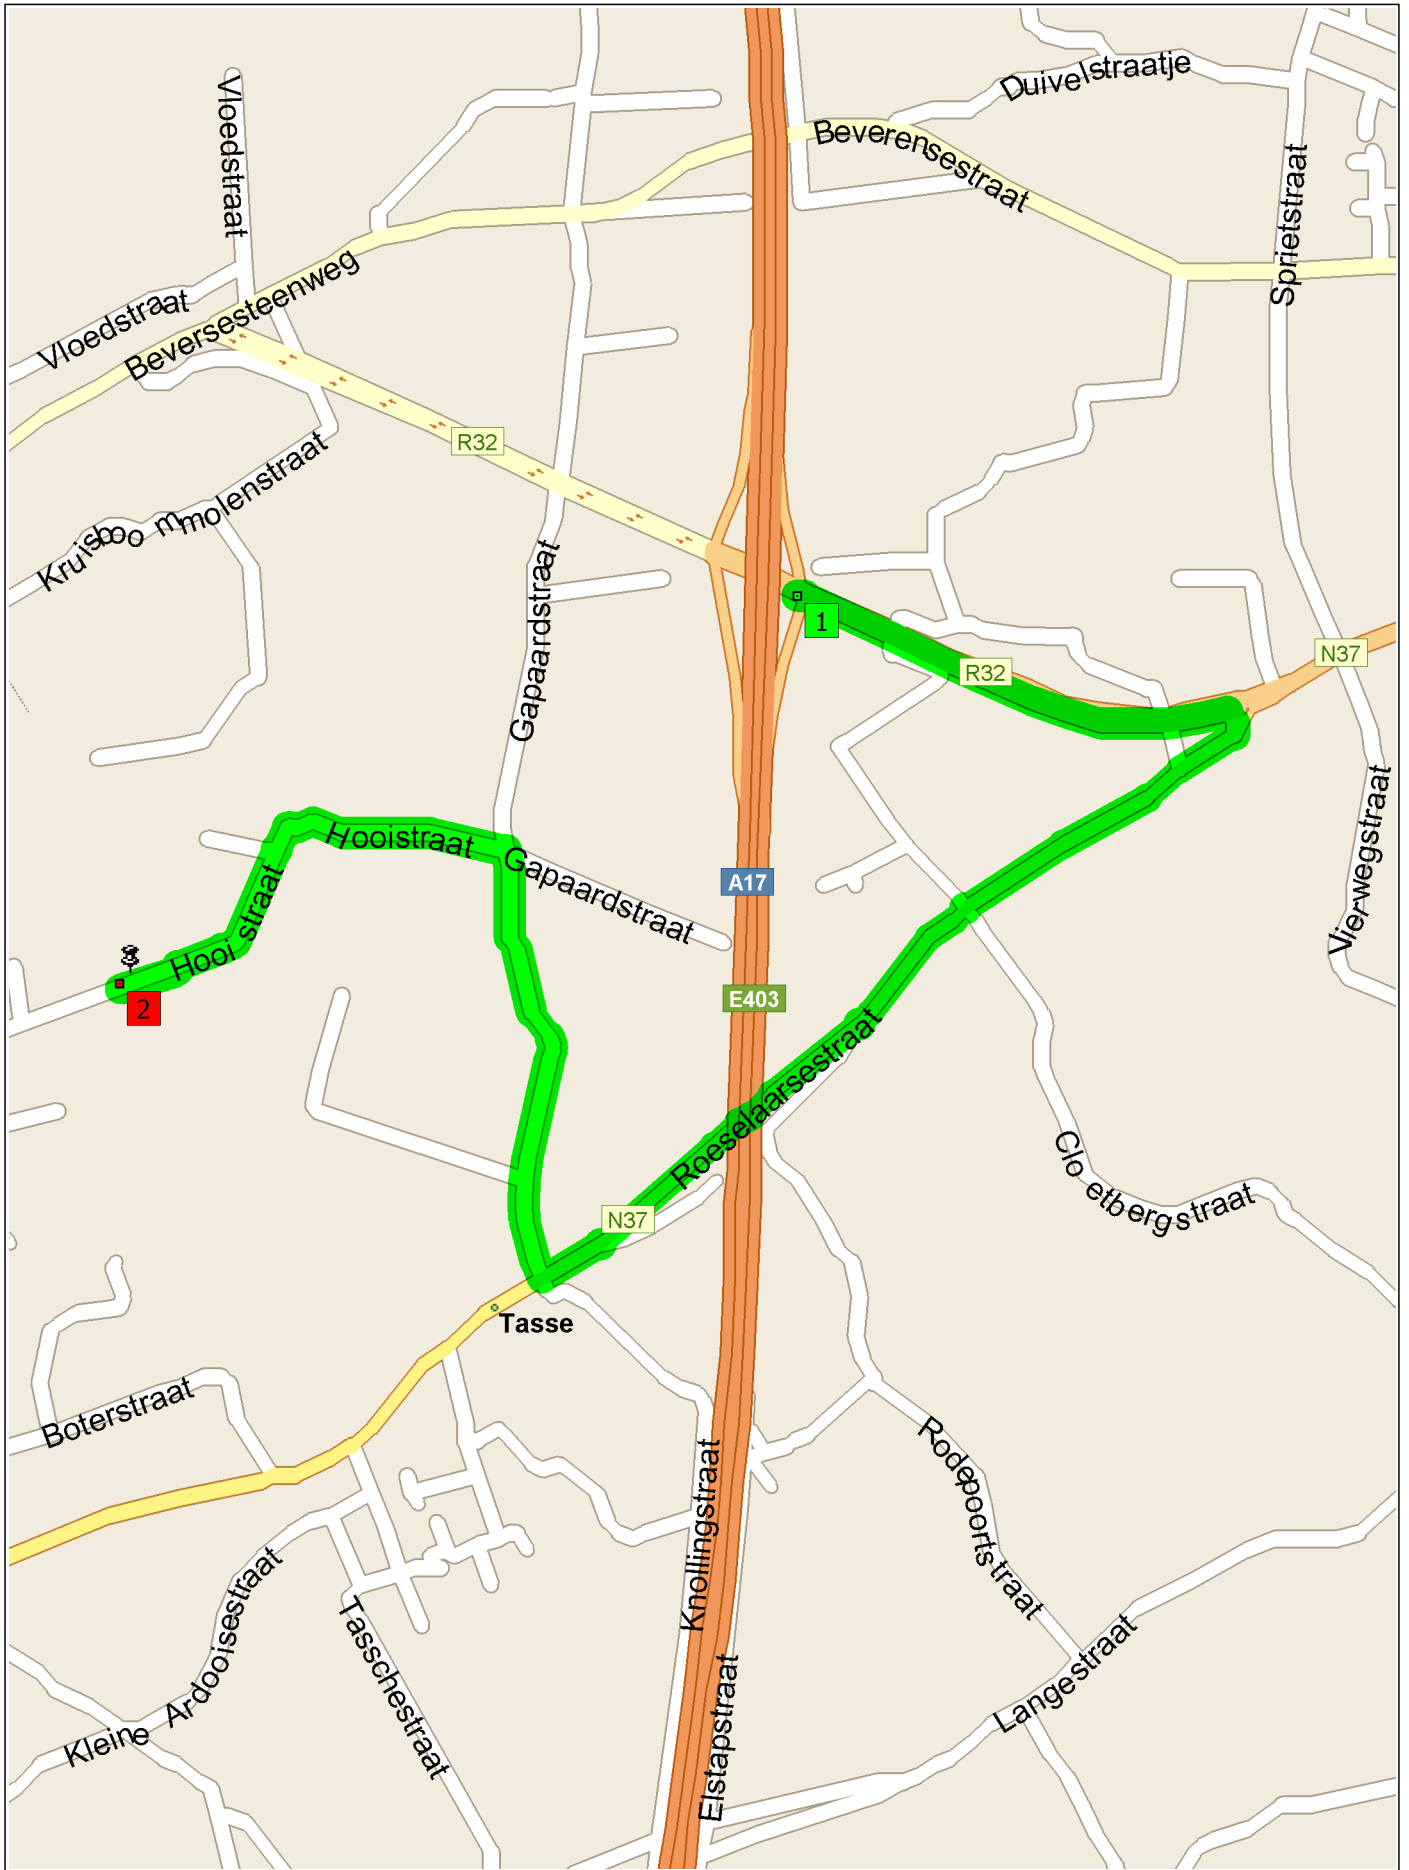

near Tasse to Hooistraat 23, 8800 Roeselare

2,3 miles; 4 minutes

0 mi 0,1 0,2 0,3 0,4 0,5

9:00 0,0 mi **1** Depart near Tasse on R32 (East) for 0,5 mi
9:00 0,5 mi Turn RIGHT (South) onto Local road(s) for 43 yds
9:00 0,5 mi Bear RIGHT (South-West) onto N37 [Roeselaarsestraat] for 0,9 mi
9:01 1,4 mi Turn RIGHT (North) onto Gapaardstraat for 0,5 mi
9:03 1,9 mi Turn LEFT (West) onto Hooistraat for 0,5 mi
9:04 2,3 mi **2** Arrive Hooistraat 23, 8800 Roeselare